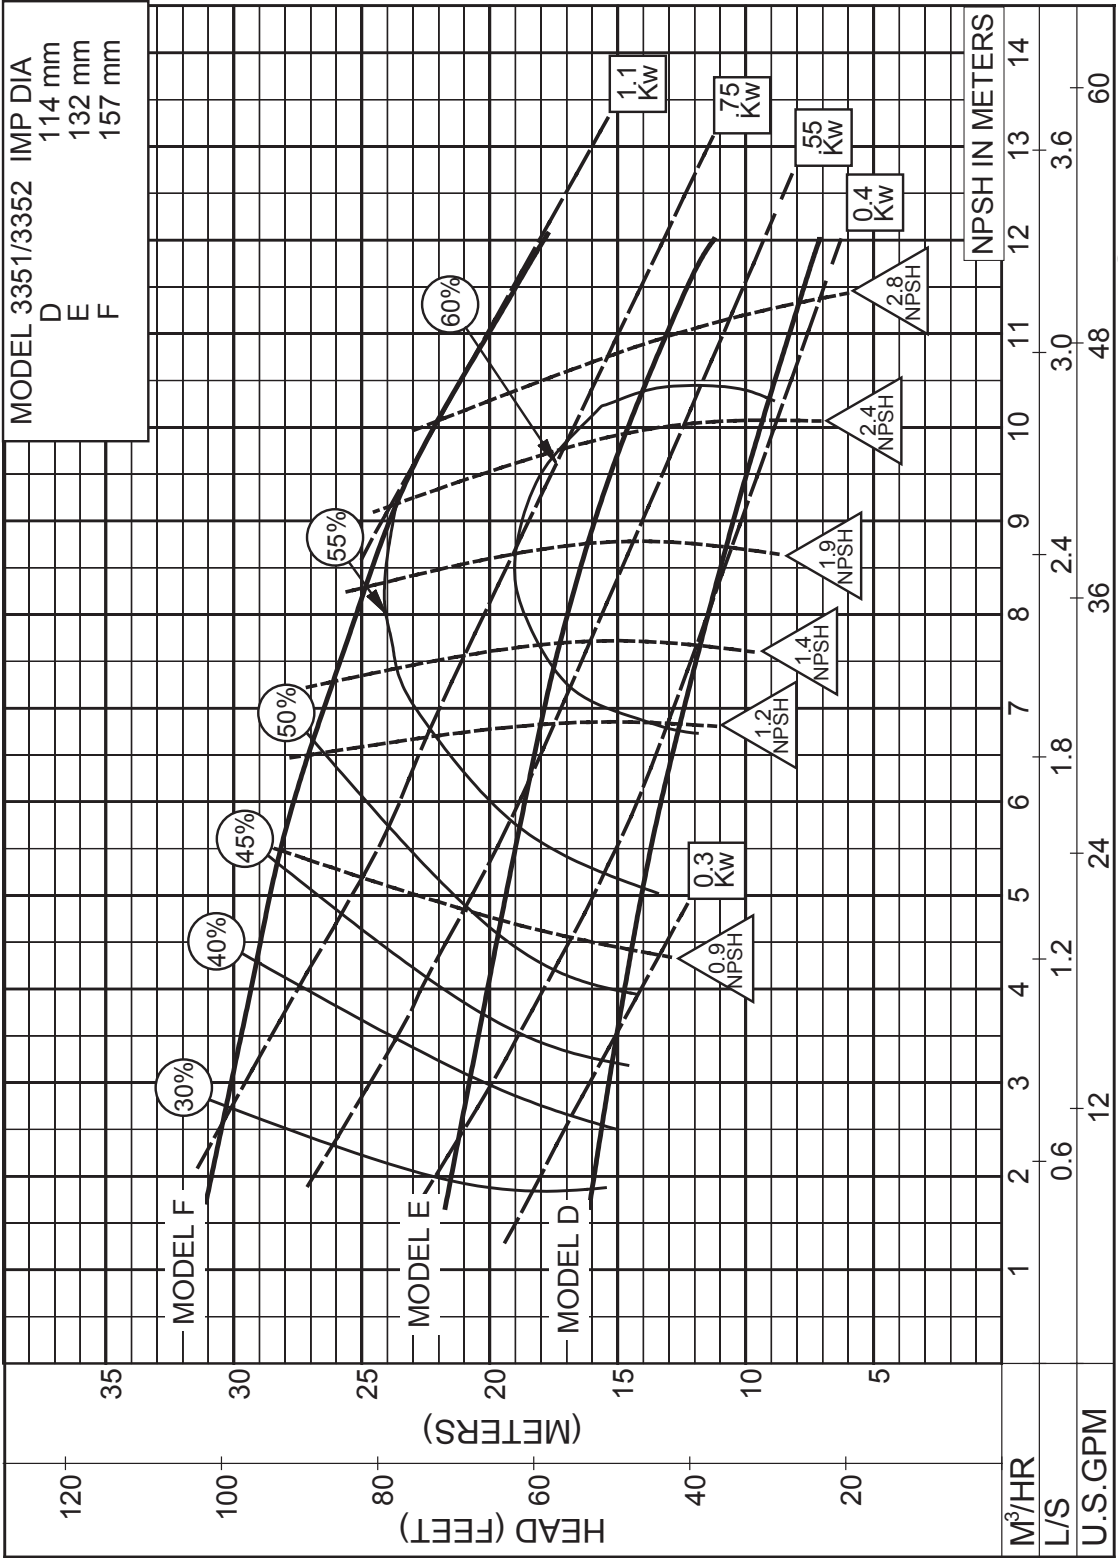

1 x 1-1/4 SERIES 3350

ENCLOSED IMPELLER

Section **3350 (Metric 50HZ)**

Date **March 2003**

R. P. M. : 2880

MODEL : 3351/3352

SIZE : 1x1-1/4

PC-179656

2880
R.P.M

2880
 R.P.M

SIZE : 1x1-1/4 **MODEL : 3351/3352** **R. P. M. : 2880**

PC-179657

1 x 1-1/2 SERIES 3350

ENCLOSED IMPELLER

Section **3350 (Metric 50HZ)**

Date **March 2003**

R. P. M. : 2880

MODEL : 3351/3352

SIZE : 1x1-1/2

PC-179658