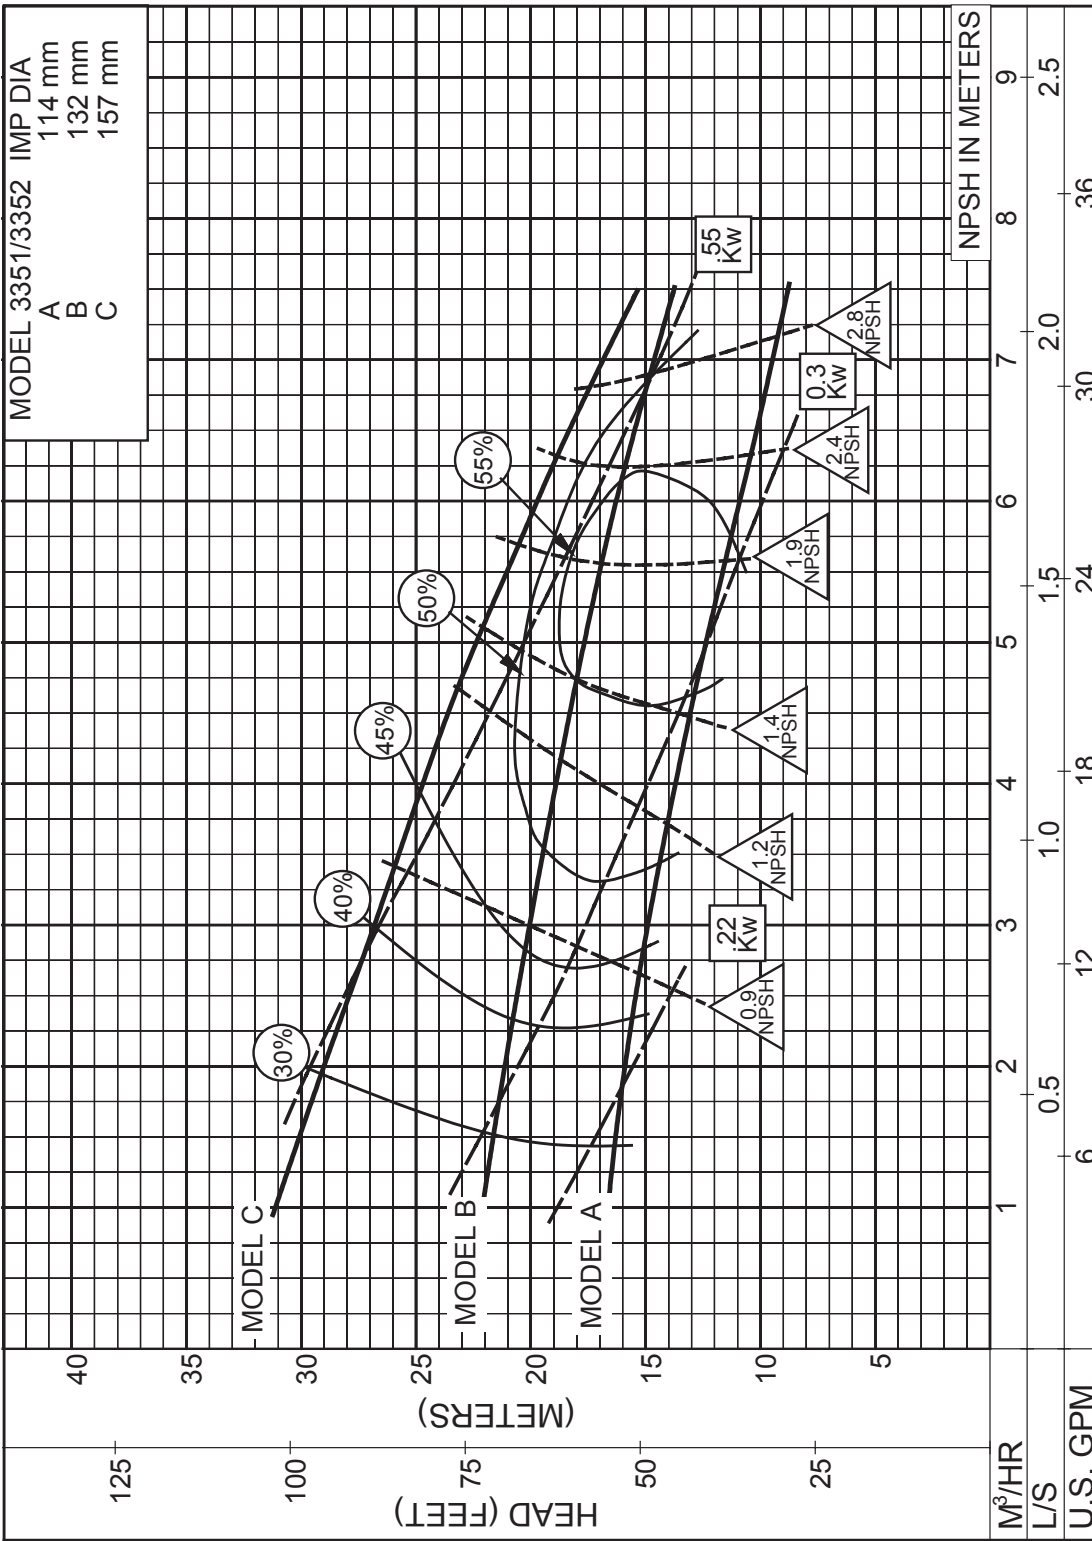

1 x 1-1/4 SERIES 3350

ENCLOSED IMPELLER

Section **3350 (Metric 50HZ)**

Date **March 2003**

R. P. M. : 2880

MODEL : 3351/3352

SIZE : 1x1-1/4

PC-179656

2880
R.P.M

2880
 R.P.M

SIZE : 1x1-1/4 **MODEL : 3351/3352** **R. P. M. : 2880**

PC-179657

1 x 1-1/2 SERIES 3350

ENCLOSED IMPELLER

Section **3350 (Metric 50HZ)**

Date **March 2003**

R. P. M. : 2880

MODEL : 3351/3352

SIZE : 1x1-1/2

PC-179658