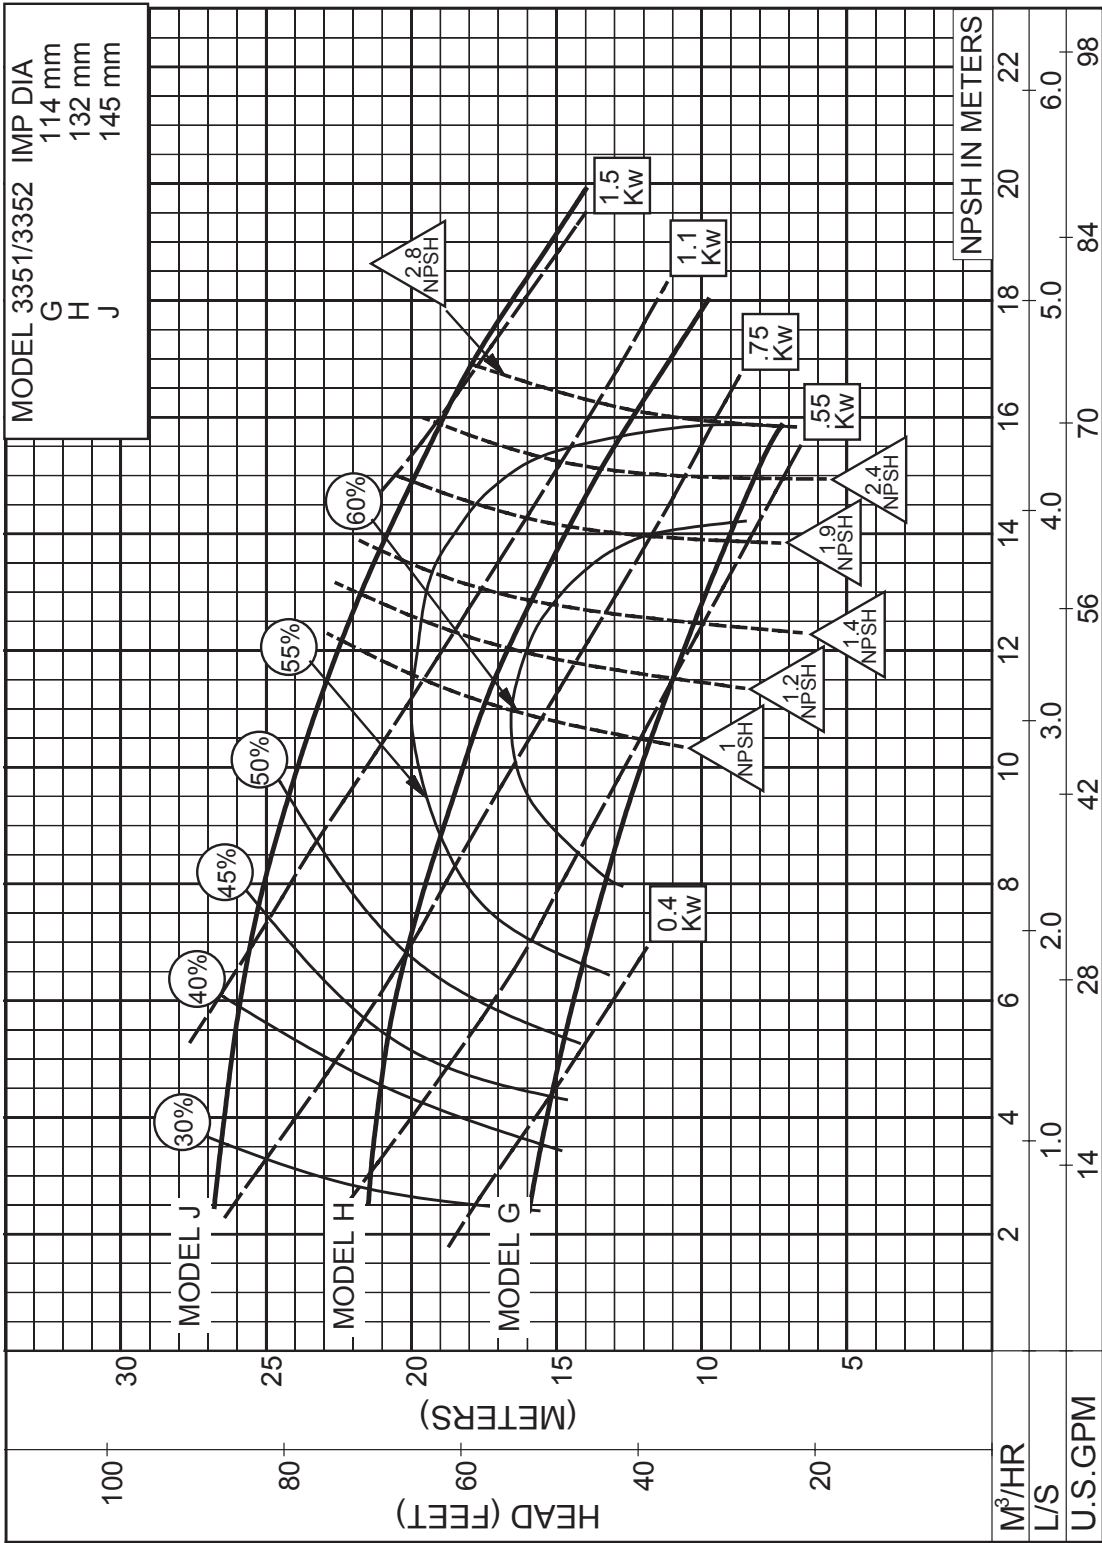

1 x 1-1/4 SERIES 3350

ENCLOSED IMPELLER

Section **3350 (Metric 50HZ)**

Date **March 2003**

R. P. M. : 2880

MODEL : 3351/3352

SIZE : 1x1-1/4

PC-179656

2880
R.P.M

2880
 R.P.M

SIZE : 1x1-1/4 **MODEL : 3351/3352** **R. P. M. : 2880**

PC-179657

1 x 1-1/2 SERIES 3350

ENCLOSED IMPELLER

Section **3350 (Metric 50HZ)**

Date **March 2003**

R. P. M. : 2880

MODEL : 3351/3352

SIZE : 1x1-1/2

PC-179658