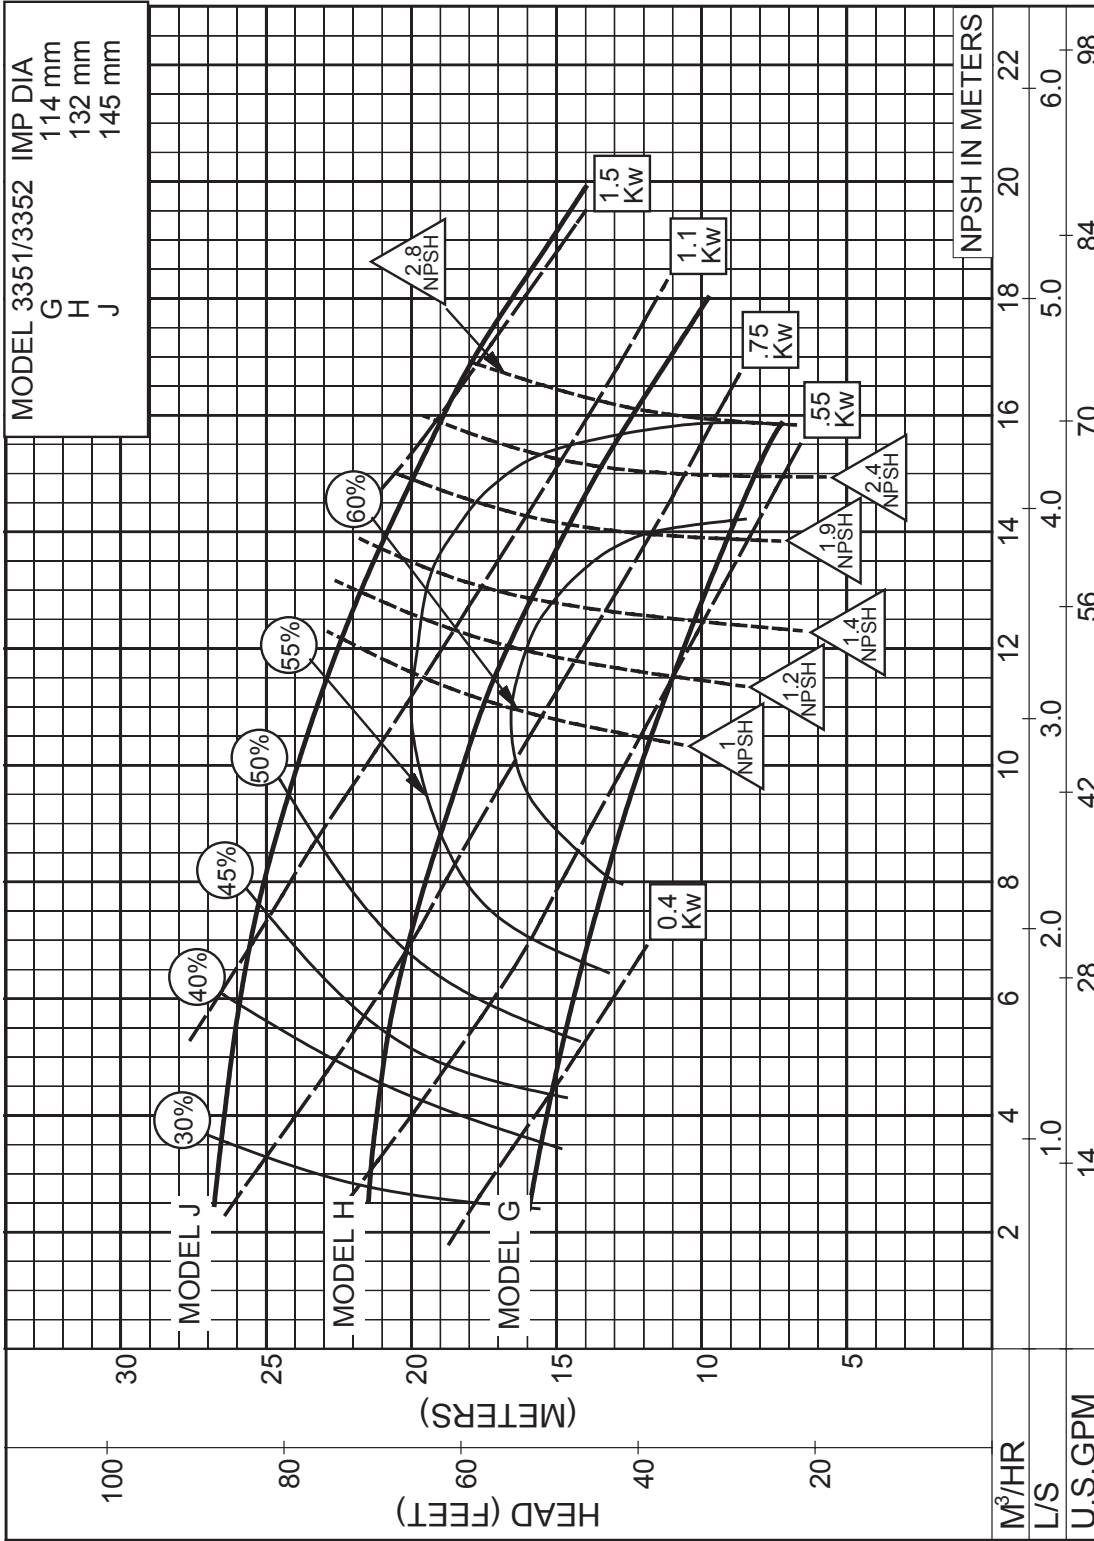

1 x 1-1/4 SERIES 3350

ENCLOSED IMPELLER

Section **3350 (Metric 50HZ)**

Date **March 2003**

R. P. M. : 2880

MODEL : 3351/3352

SIZE : 1x1-1/4

PC-179656

2880
R.P.M

SIZE : 1x1-1/4 **MODEL : 3351/3352** **R. P. M. : 2880**

PC-179657

1 x 1-1/2 SERIES 3350

ENCLOSED IMPELLER

Section **3350 (Metric 50HZ)**

Date **March 2003**

R. P. M. : 2880

MODEL : 3351/3352

SIZE : 1x1-1/2

PC-179658