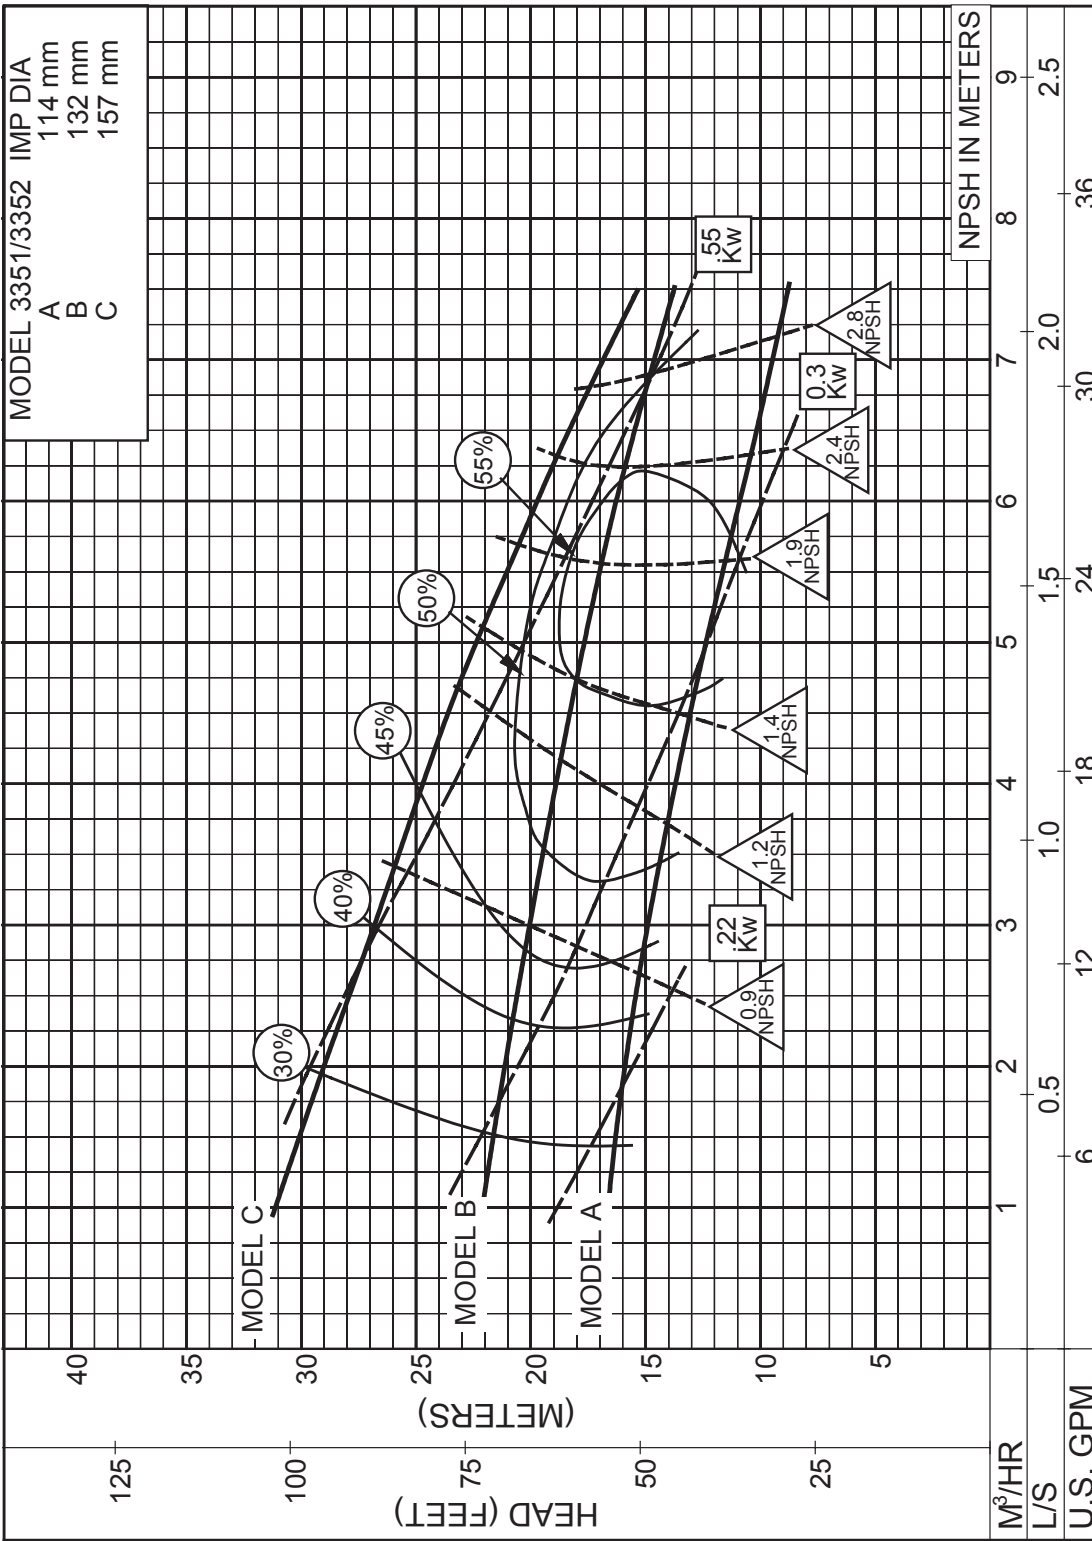

1 x 1-1/4 SERIES 3350

ENCLOSED IMPELLER

Section **3350 (Metric 50HZ)**

Date **March 2003**

R. P. M. : 2880

MODEL : 3351/3352

SIZE : 1x1-1/4

PC-179656

2880
R.P.M

SIZE : 1x1-1/4 **MODEL : 3351/3352** **R. P. M. : 2880**

PC-179657

1 x 1-1/2 SERIES 3350

ENCLOSED IMPELLER

Section **3350 (Metric 50HZ)**

Date **March 2003**

R. P. M. : 2880

MODEL : 3351/3352

SIZE : 1x1-1/2

PC-179658