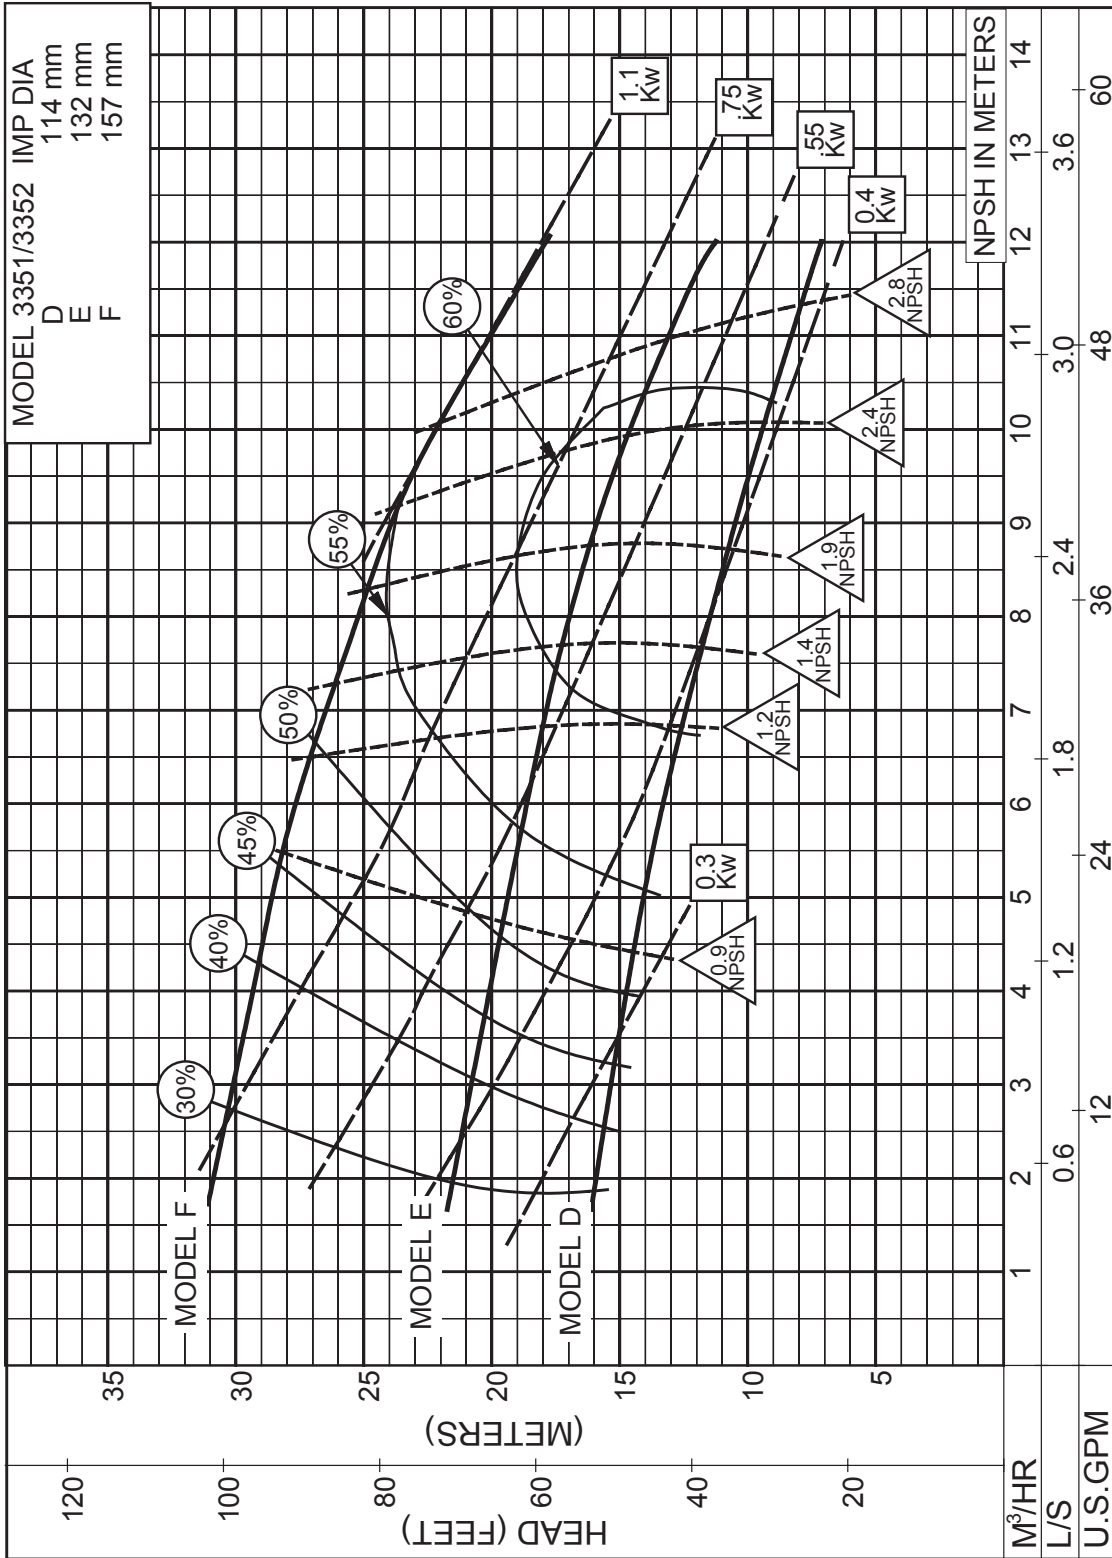

1 x 1-1/4 SERIES 3350

ENCLOSED IMPELLER

Section **3350 (Metric 50HZ)**

Date **March 2003**

R. P. M. : 2880

MODEL : 3351/3352

SIZE : 1x1-1/4

PC-179656

2880
R.P.M

SIZE : 1x1-1/4 **MODEL : 3351/3352** **R. P. M. : 2880**

PC-179657

1 x 1-1/2 SERIES 3350

ENCLOSED IMPELLER

Section **3350 (Metric 50HZ)**

Date **March 2003**

R. P. M. : 2880

MODEL : 3351/3352

SIZE : 1x1-1/2

PC-179658