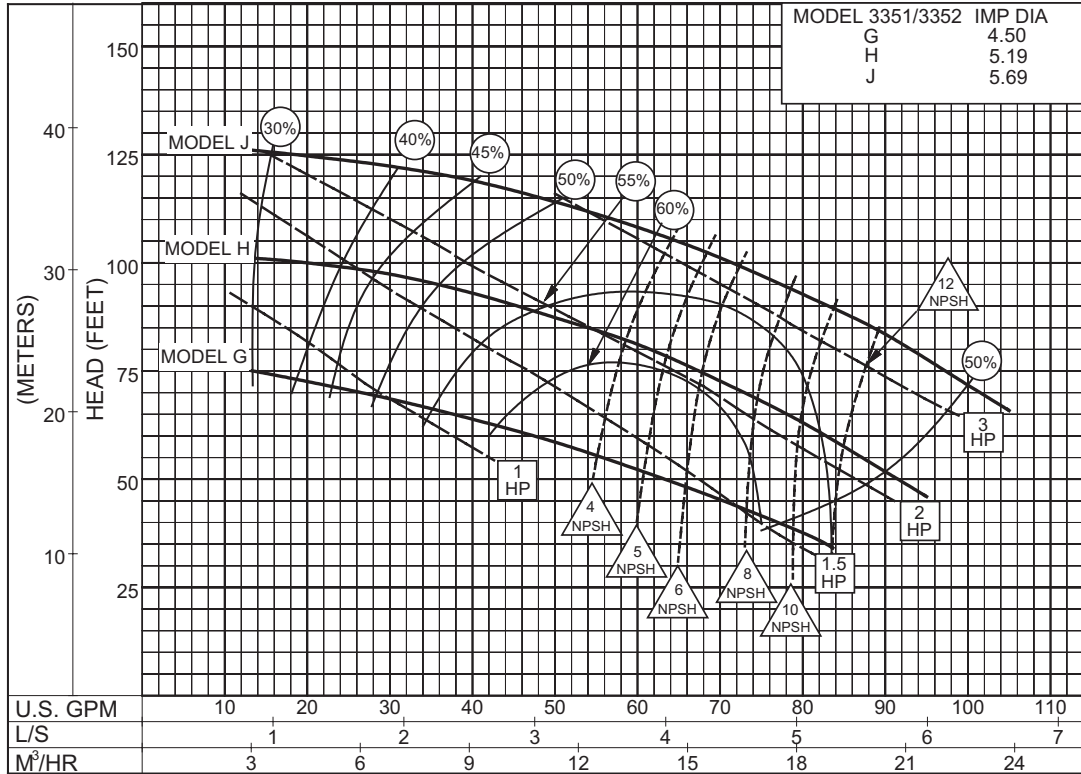

1 x 1-1/4 SERIES 3350
 ENCLOSED IMPELLER

SIZE : 1x1-1/4

MODEL : 3351/3352

R. P. M. : 1725

MODEL 3351/3352 IMP DIA
 F 6.19

1725
 R.P.M

PC-178862

SIZE : 1x1-1/2

MODEL : 3351/3352

R. P. M. : 3450

3450
R.P.M

SIZE : 1x1-1/2

MODEL : 3351/3352

R. P. M. : 1725

1725
R.P.M