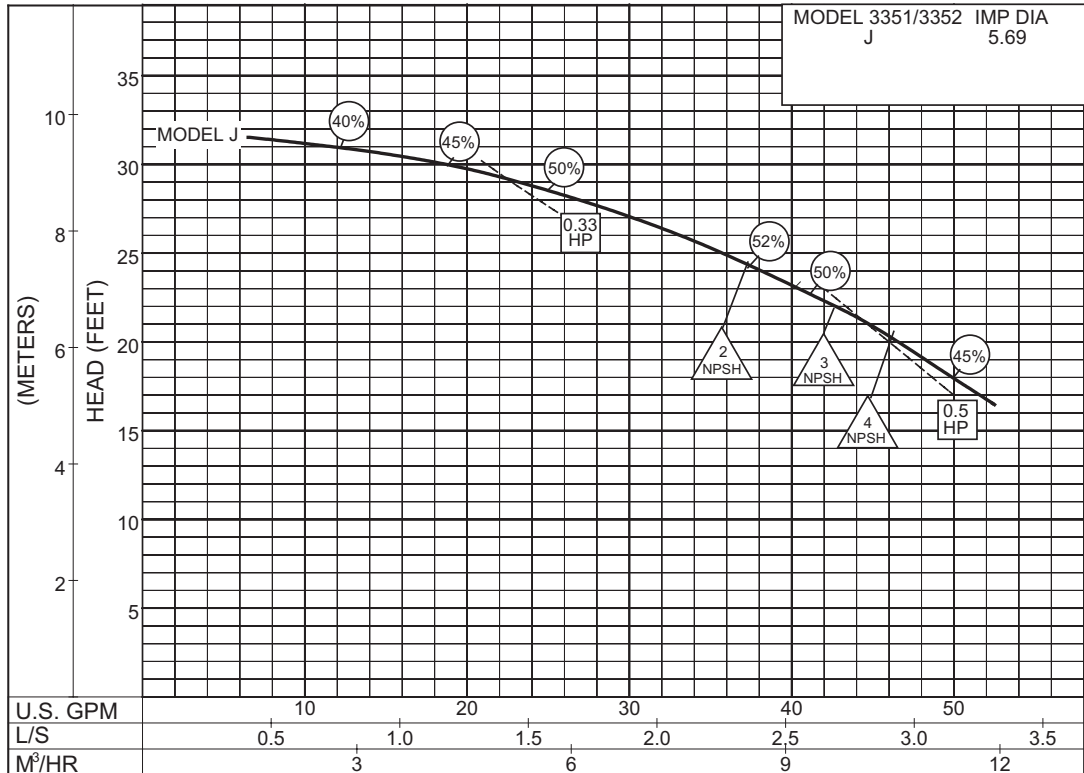

MODEL : 3351/3352

R. P. M. : 3450

3450
R.P.M

SIZE : 1x1-1/2

MODEL : 3351/3352

R. P. M. : 1725

1725
R.P.M