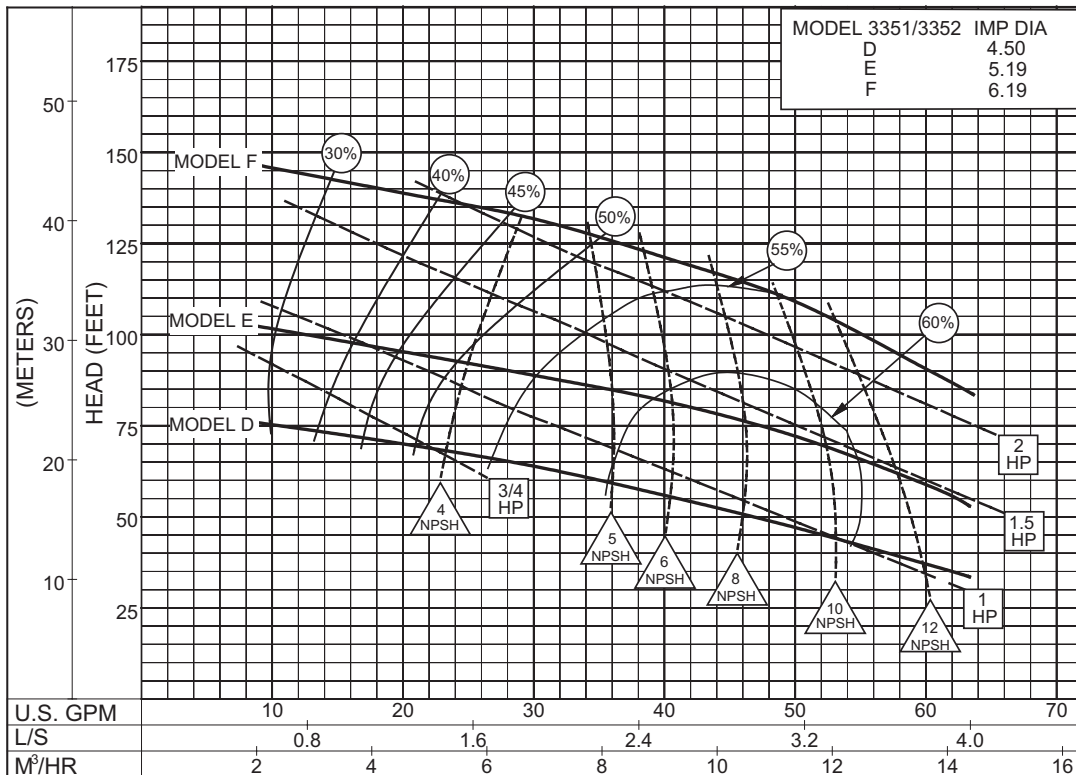

SIZE : 1x1-1/4

MODEL : 3351/3352

R. P. M. : 3450

PC-178859

SIZE : 1x1-1/4

MODEL : 3351/3352

R. P. M. : 3450

PC-178860

1 x 1-1/4 SERIES 3350
 ENCLOSED IMPELLER

SIZE : 1x1-1/4

MODEL : 3351/3352

R. P. M. : 1725

MODEL 3351/3352 IMP DIA
 F 6.19

1725
 R.P.M

PC-178862

SIZE : 1x1-1/2

MODEL : 3351/3352

R. P. M. : 3450

3450
R.P.M

SIZE : 1x1-1/2

MODEL : 3351/3352

R. P. M. : 1725

1725
R.P.M