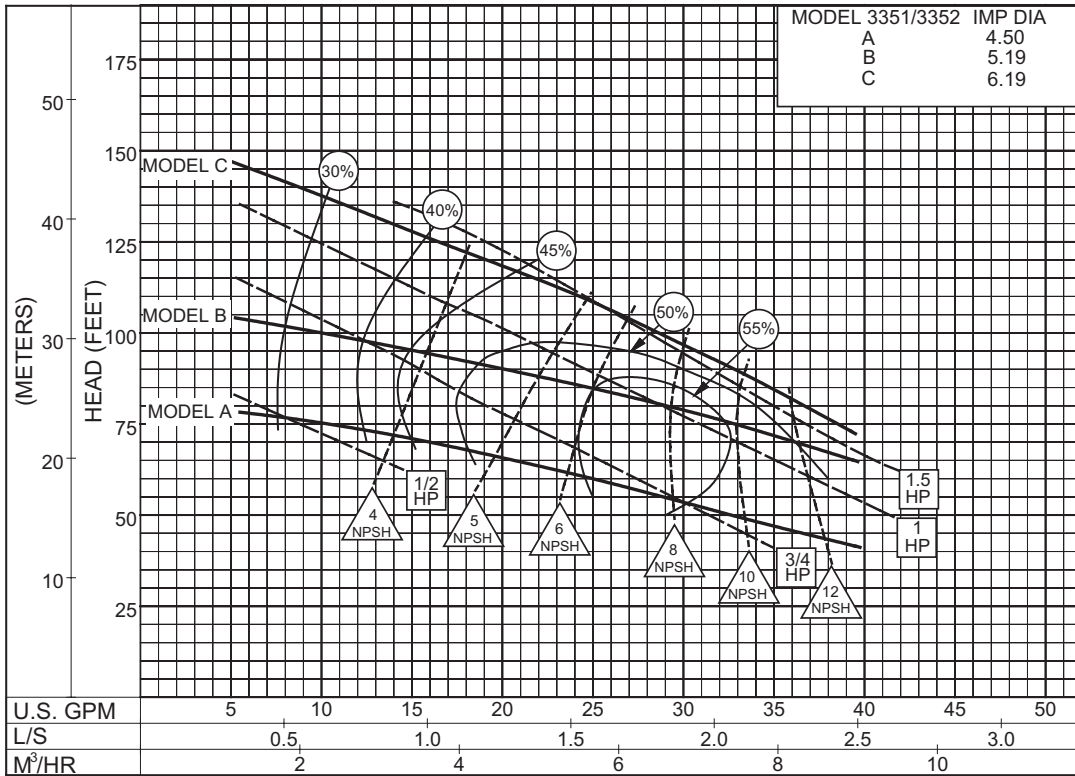

SIZE : 1x1-1/4

MODEL : 3351/3352

R. P. M. : 3450

PC-178859

SIZE : 1x1-1/4

MODEL : 3351/3352

R. P. M. : 3450

PC-178860

1 x 1-1/4 SERIES 3350
 ENCLOSED IMPELLER

SIZE : 1x1-1/4

MODEL : 3351/3352

R. P. M. : 1725

MODEL 3351/3352 IMP DIA
 F 6.19

1725
 R.P.M

PC-178862

SIZE : 1x1-1/2

MODEL : 3351/3352

R. P. M. : 3450

3450
R.P.M

SIZE : 1x1-1/2

MODEL : 3351/3352

R. P. M. : 1725

1725
R.P.M