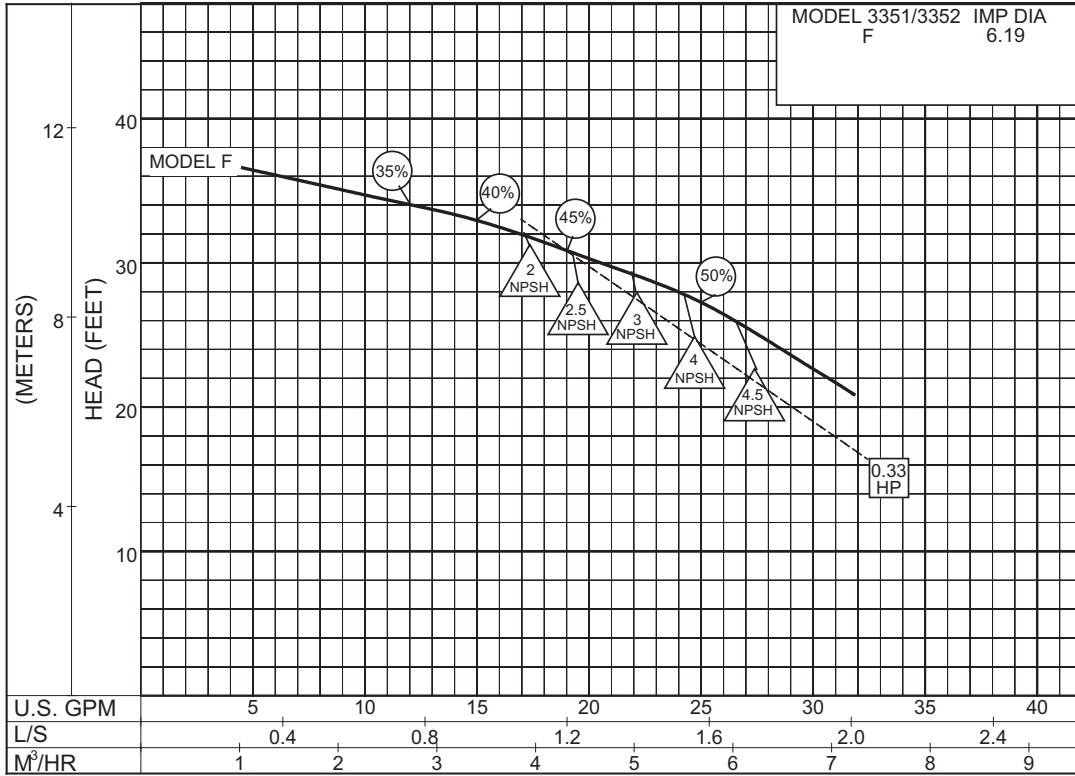

1 x 1-1/4 SERIES 3350
 ENCLOSED IMPELLER

SIZE : 1x1-1/4

MODEL : 3351/3352

R. P. M. : 1725

MODEL 3351/3352 IMP DIA
 F 6.19

1725
 R.P.M

PC-178862

SIZE : 1x1-1/2

MODEL : 3351/3352

R. P. M. : 3450

3450
R.P.M

SIZE : 1x1-1/2

MODEL : 3351/3352

R. P. M. : 1725

1725
R.P.M