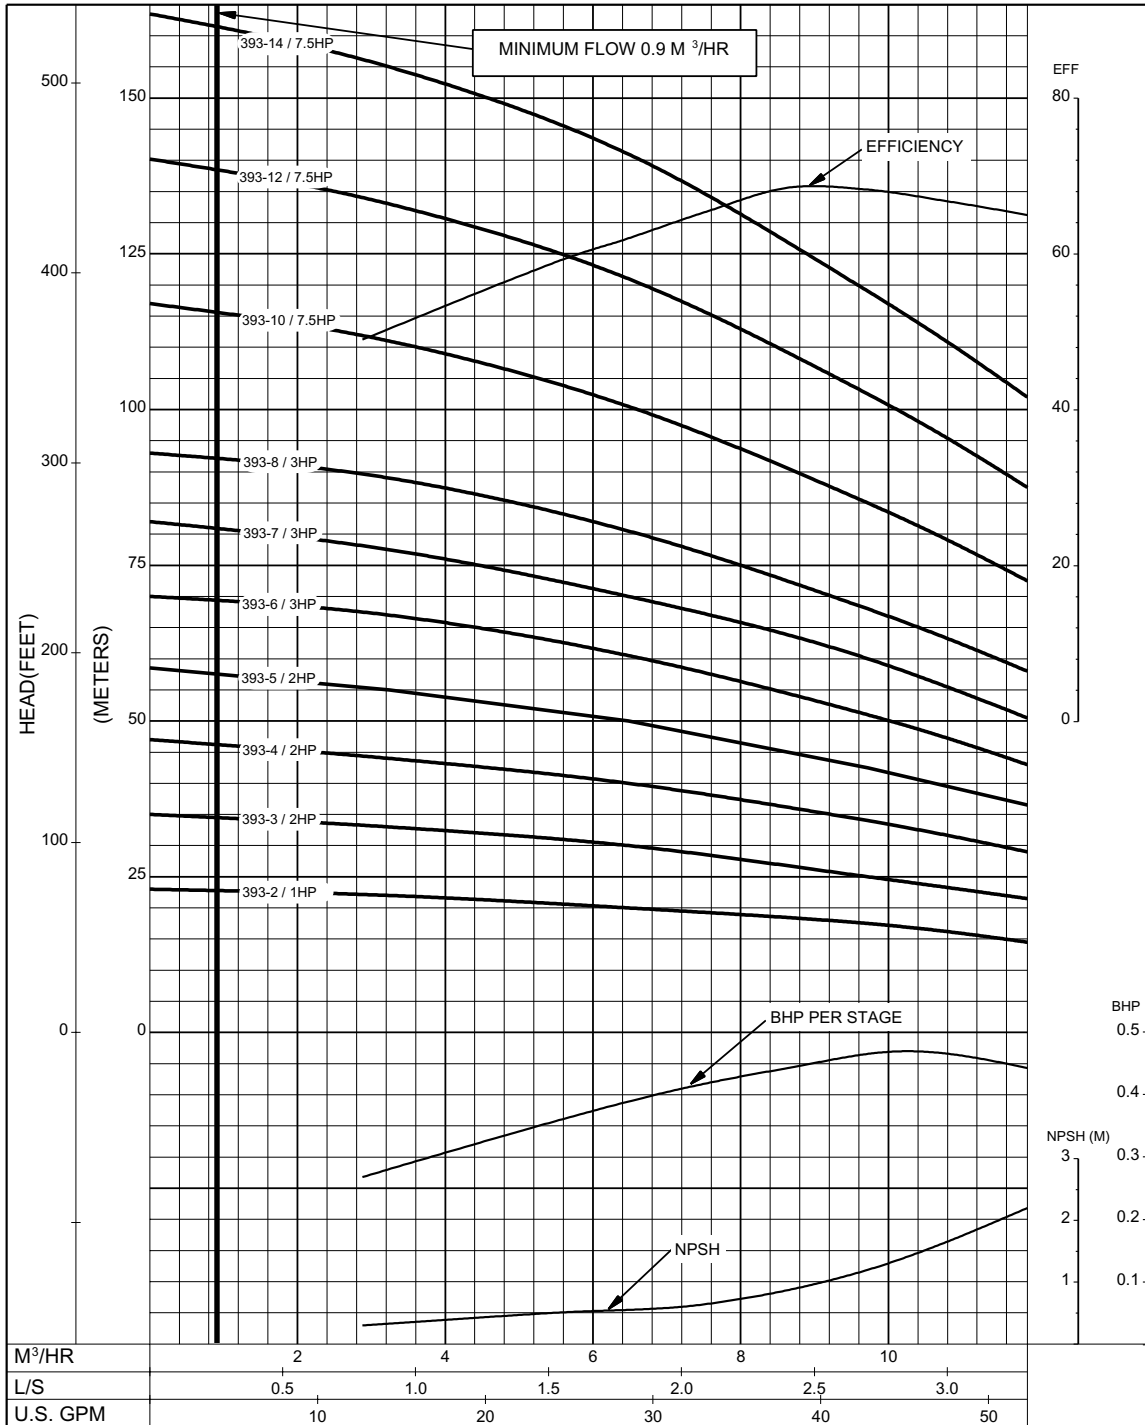

AURORA 390 SERIES

ENCLOSED IMPELLER

SIZE : 393

TYPE : 390

R. P. M. : 2880

PC-168966